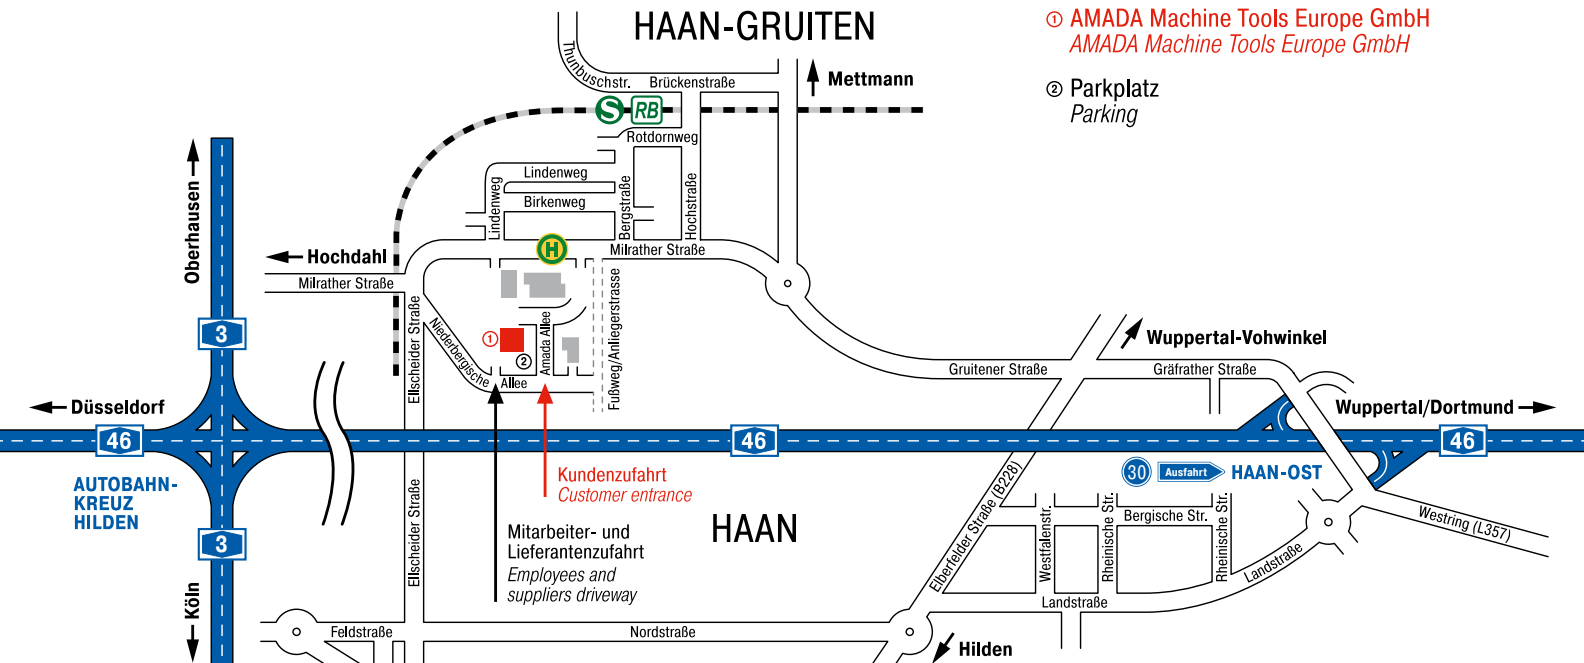

Wunschtermin 3

Vormittags

Nachmittags

Ihr Weg zu uns:

Fußweg vom Bahnhof Haan-Gruiten ca. 20 min, rufen Sie uns an, wir holen Sie gerne dort ab.